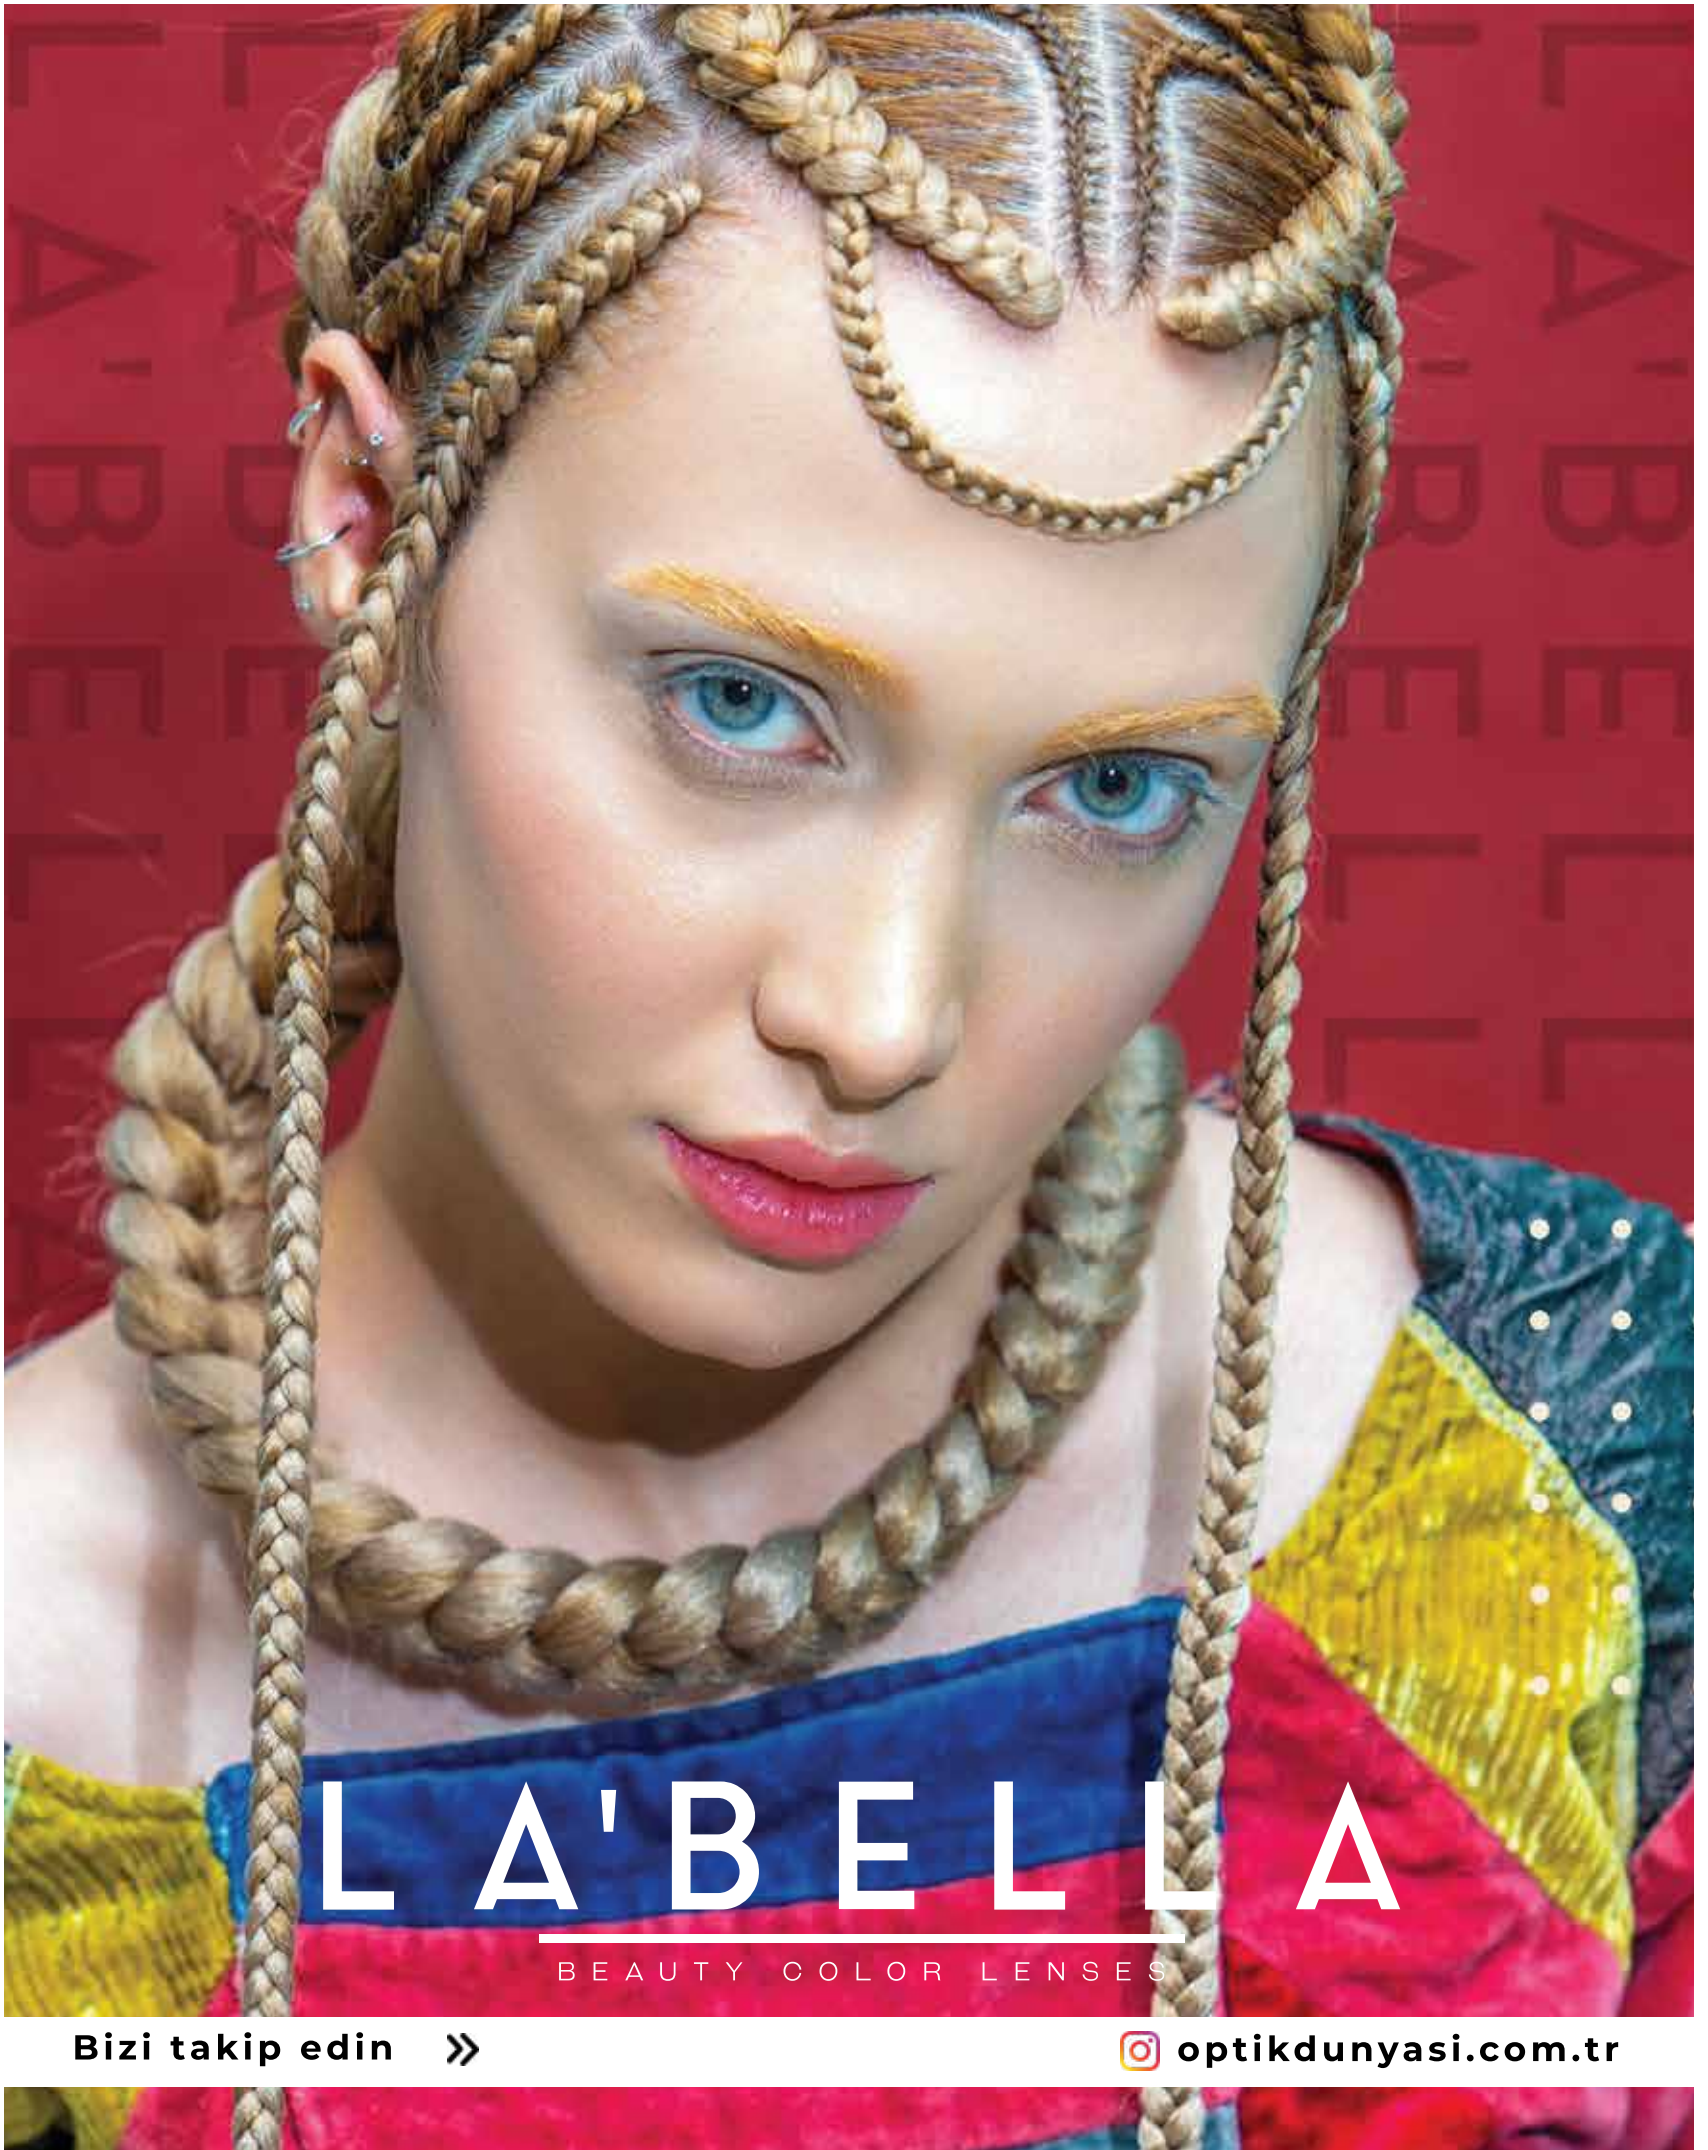

L A ' B E L L A

BEAUTY COLOR LENSES

Bizi takip edin »

[optikdunyasi.com.tr](https://www.instagram.com/optikdunyasi.com.tr)