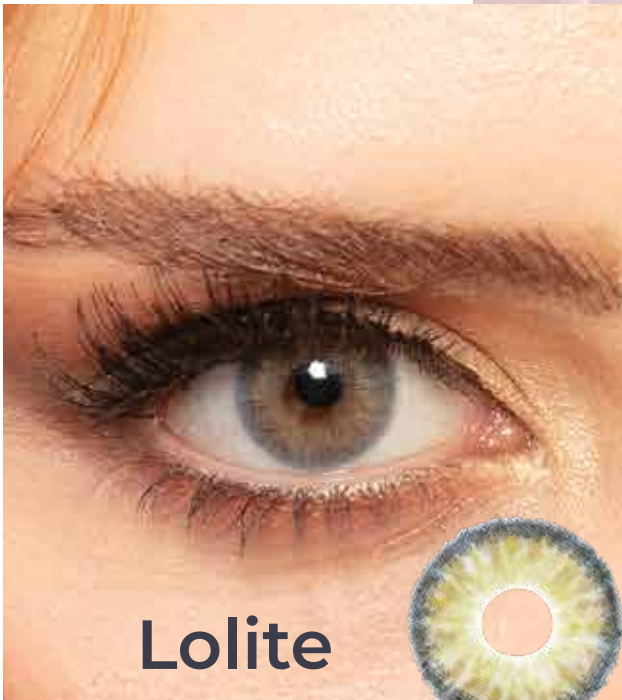

Angel  
*Gray*

Beauty Serisi  
Gri tonları

DIA: 14.0 Pupil Boyutu: 4.6

*Özel boyama  
teknolojisi*

Angel  
*Green*

Beauty Serisi  
Yeşil tonları

DIA: 14.0 Pupil Boyutu: 4.6

# Lolite

Lolite

Beauty Serisi  
Gri - ela tonları

DIA: 14.2  
Pupil Boyutu: 4.7

OPTİK B2B®