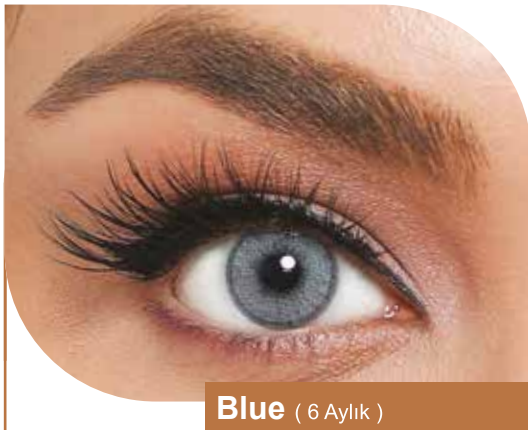

HARELİ RETRO SERİSİ

Jade (6 Aylık)

Venom Green (6 Aylık)

Cove Green (6 Aylık)

Pine Hazel (6 Aylık)

Olive (6 Aylık)

Mint Green (6 Aylık)

Blue (6 Aylık)