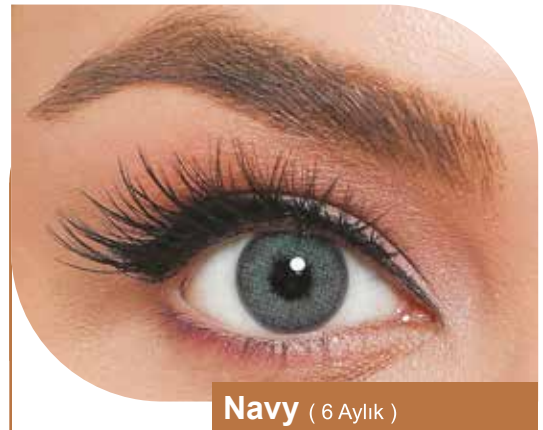

Mint Green (6 Aylık)