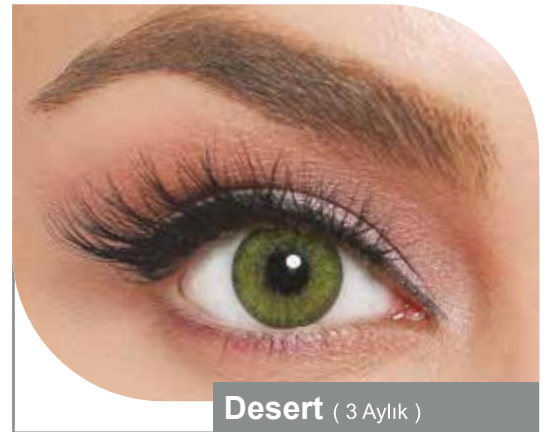

Espresso (3 Aylık ve Yıllık)

Smoky (3 Aylık ve Yıllık)

Desert (3 Aylık)