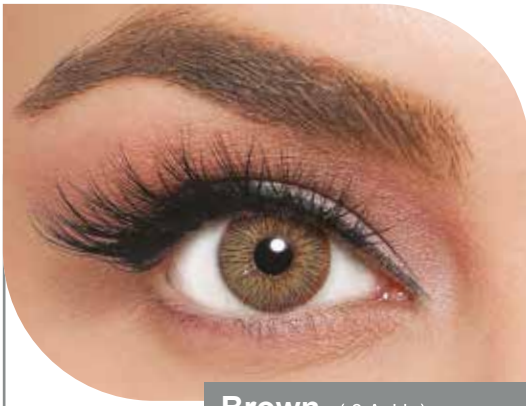

EXCLUSIVE CHANEL SERİSİ

Blue (3 Aylık)

Green (3 Aylık)

Gray (3 Aylık)

Brown (3 Aylık)

EXCLUSIVE DARK SERİSİ

Blue (3 Aylık)

Green (3 Aylık)