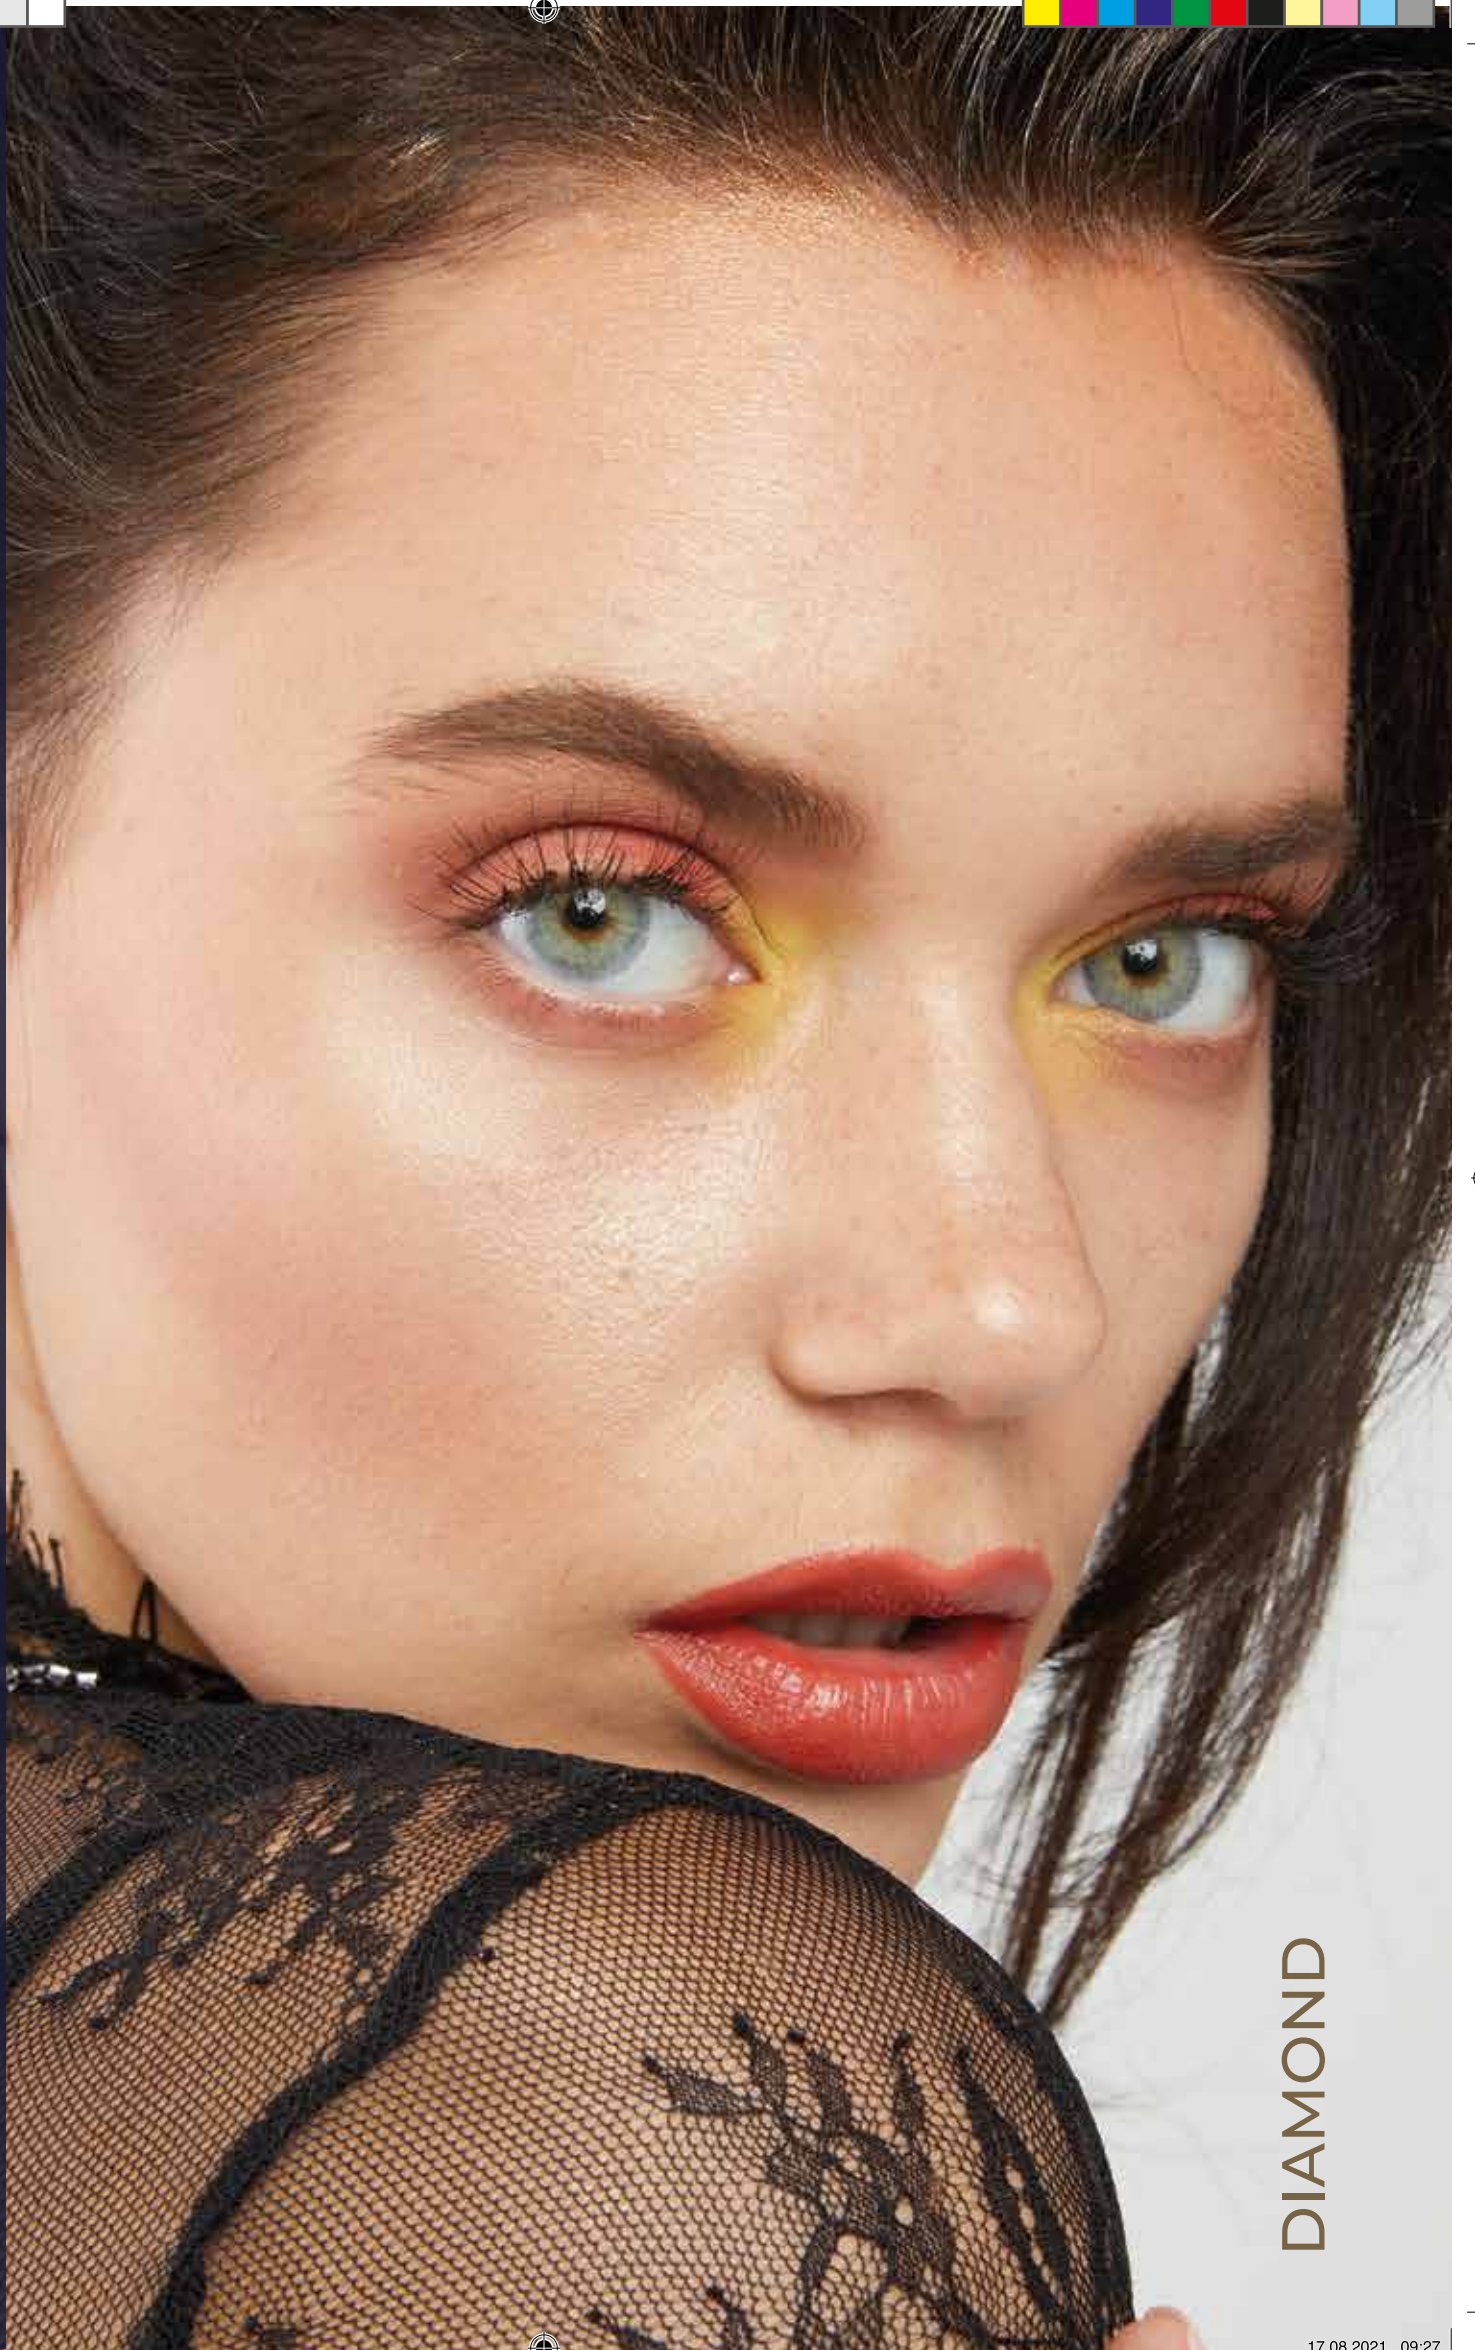

ICONIC

DIAMOND