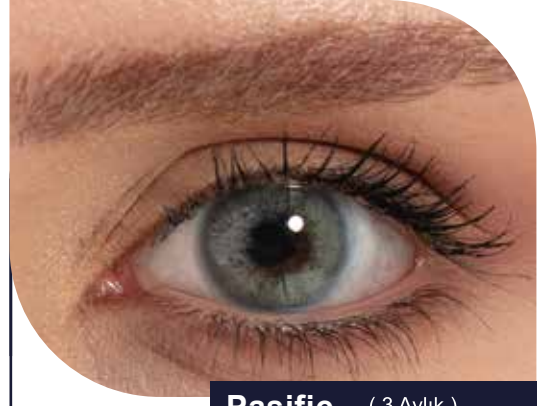

Pasific (3 Aylık)