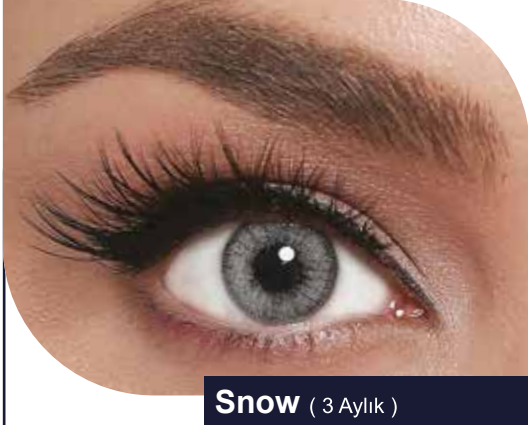

Quartz (3 Aylık)

Aqua (3 Aylık)

Marine (3 Aylık)

Hazel (3 Aylık)

Snow (3 Aylık)

Ice Blue (3 Aylık)

Navy (3 Aylık)

Ambalaj(Kutu): Kutu içinde 2 Blister
*KATALOGDAKİ RENKLER GÖRSEL AMAÇLI OLUP
GÖZDE DURUŞLARI DEĞİŞİLİK GÖSTERİR.