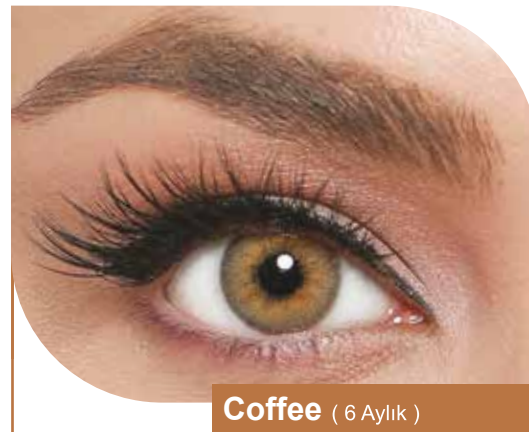

Magneta (6 Aylık)

Dark Coffee (6 Aylık)

Coffee (6 Aylık)