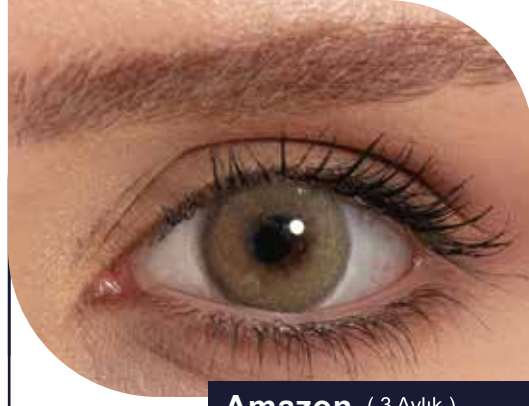

Amazon (3 Aylık)