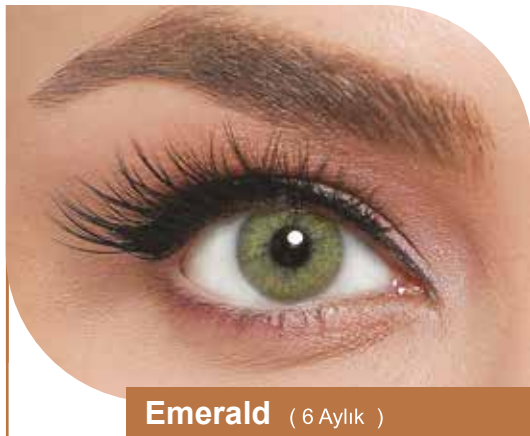

Available with or without correction (from -0.50 to -7.00 with 0.50 steps).

HARESİZ AMORE SERİSİ

Paradise (6 aylık)

Sepia (6 Aylık)

Sea Green (6 Aylık)

Green (6 Aylık)

SEPIA

Ambalaj (Kutu): Kutu içinde 2 Şişe
***KATALOGDAKİ RENKLER GÖRSEL AMAÇLI OLUP
GÖZDE DURUŞLARI DEĞİŞİKLİK GÖSTERİR.**