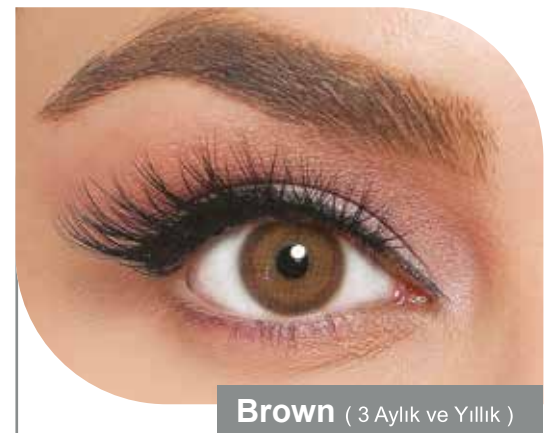

Pixie Serisi: -0.50'den -8.00 0.50 aralıklarla

Available with or without correction (from -0.50 to -8.00 with 0.50 steps).

PIXIE SERİSİ

Blue (3 Aylık ve Yıllık)

Green (3 Aylık ve Yıllık)

Gray (3 Aylık ve Yıllık)