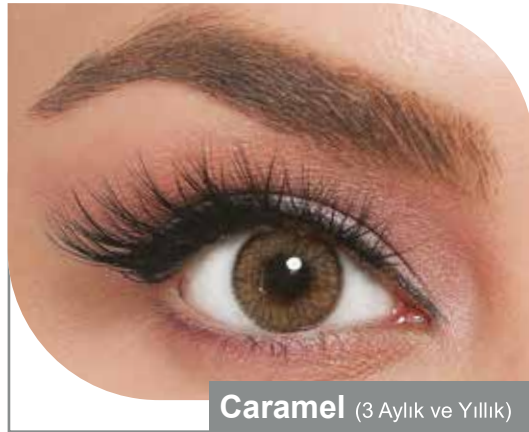

Platinum (3 Aylık)