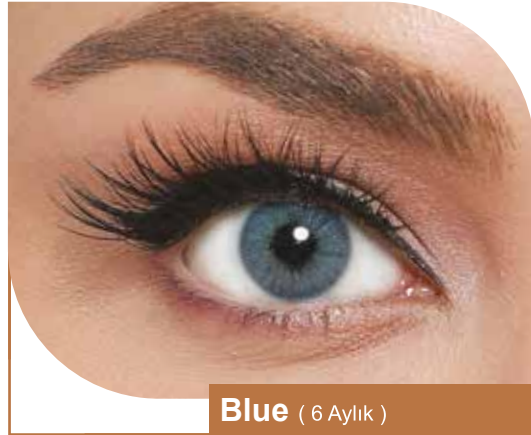

Available with or without correction (from -0.50 to -7.00 with 0.50 steps).

HARESİZ AMORE SERİSİ

Paradise (6 aylık)

Sepia (6 Aylık)

Sea Green (6 Aylık)

Green (6 Aylık)

SEPIA

Ambalaj (Kutu): Kutu içinde 2 Şişe
***KATALOGDAKİ RENKLER GÖRSEL AMAÇLI OLUP
GÖZDE DURUŞLARI DEĞİŞİKLİK GÖSTERİR.**