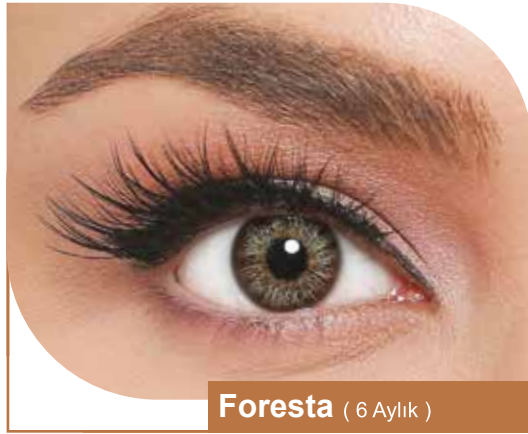

Ambalaj (Kutu): Kutu içinde 2 Şişe
***KATALOGDAKİ RENKLER GÖRSEL AMAÇLI OLUP
GÖZDE DURUŞLARI DEĞİŞİKLİK GÖSTERİR.**